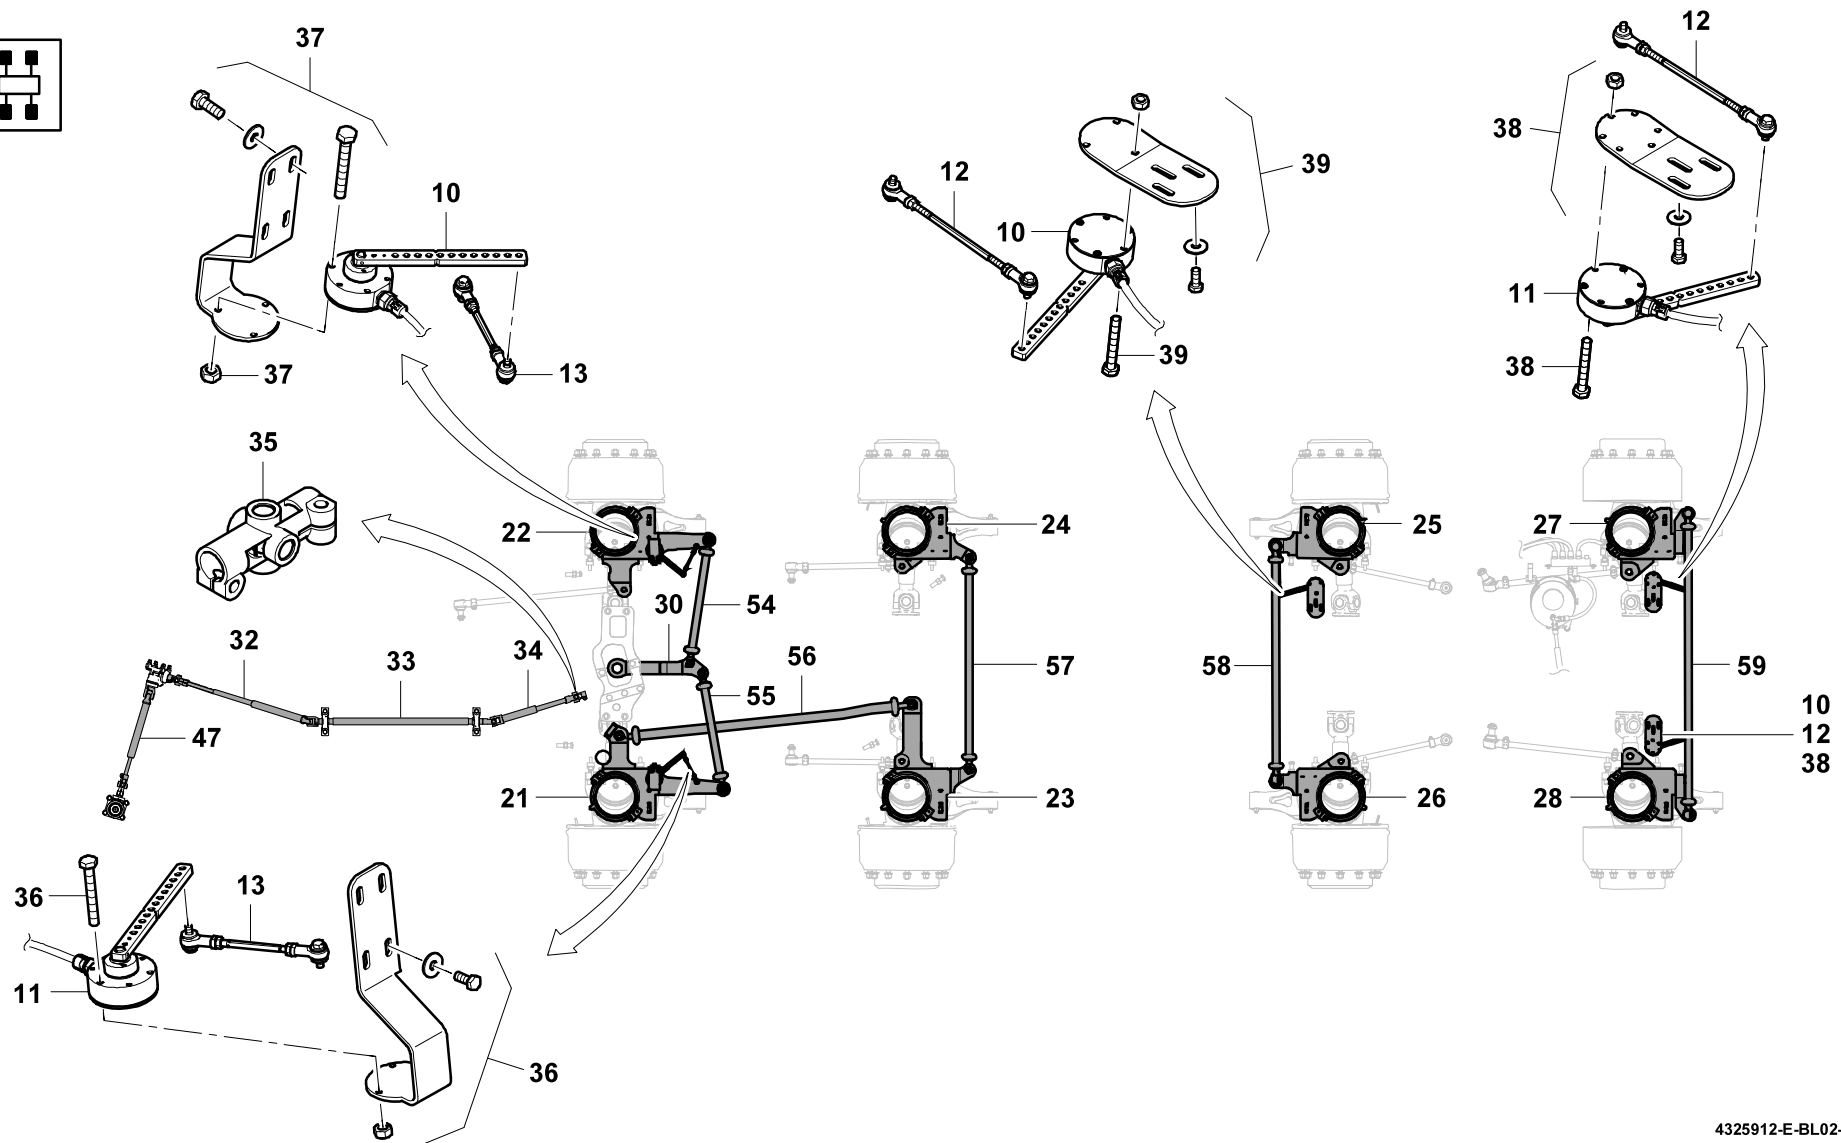

GROVE

FAHRWERK 8X8X8

CHASSIS 8X8X8

BILDТАFЕL
PICTORIAL DISPLAY**GMK4080-3**

05.21

4325912-ETL E

1/4

GROVE

FAHRWERK 8X8X8

CHASSIS 8X8X8

BILDТАFЕL
PICTORIAL DISPLAY

05.21

4325912-ETL E

2/4

GMK4080-3

GROVE

FAHRWERK 8X8X8

CHASSIS 8X8X8

BILDTADEL
PICTORIAL DISPLAY

05.21

4325912-ETL E

3/4

GMK4080-3

GROVE

FAHRWERK 8X8X8

CHASSIS 8X8X8

BILDTADEL
PICTORIAL DISPLAY

05.21

4325912-ETL E

4/4

GMK4080-3

4325912-E-BL04-0521-0000