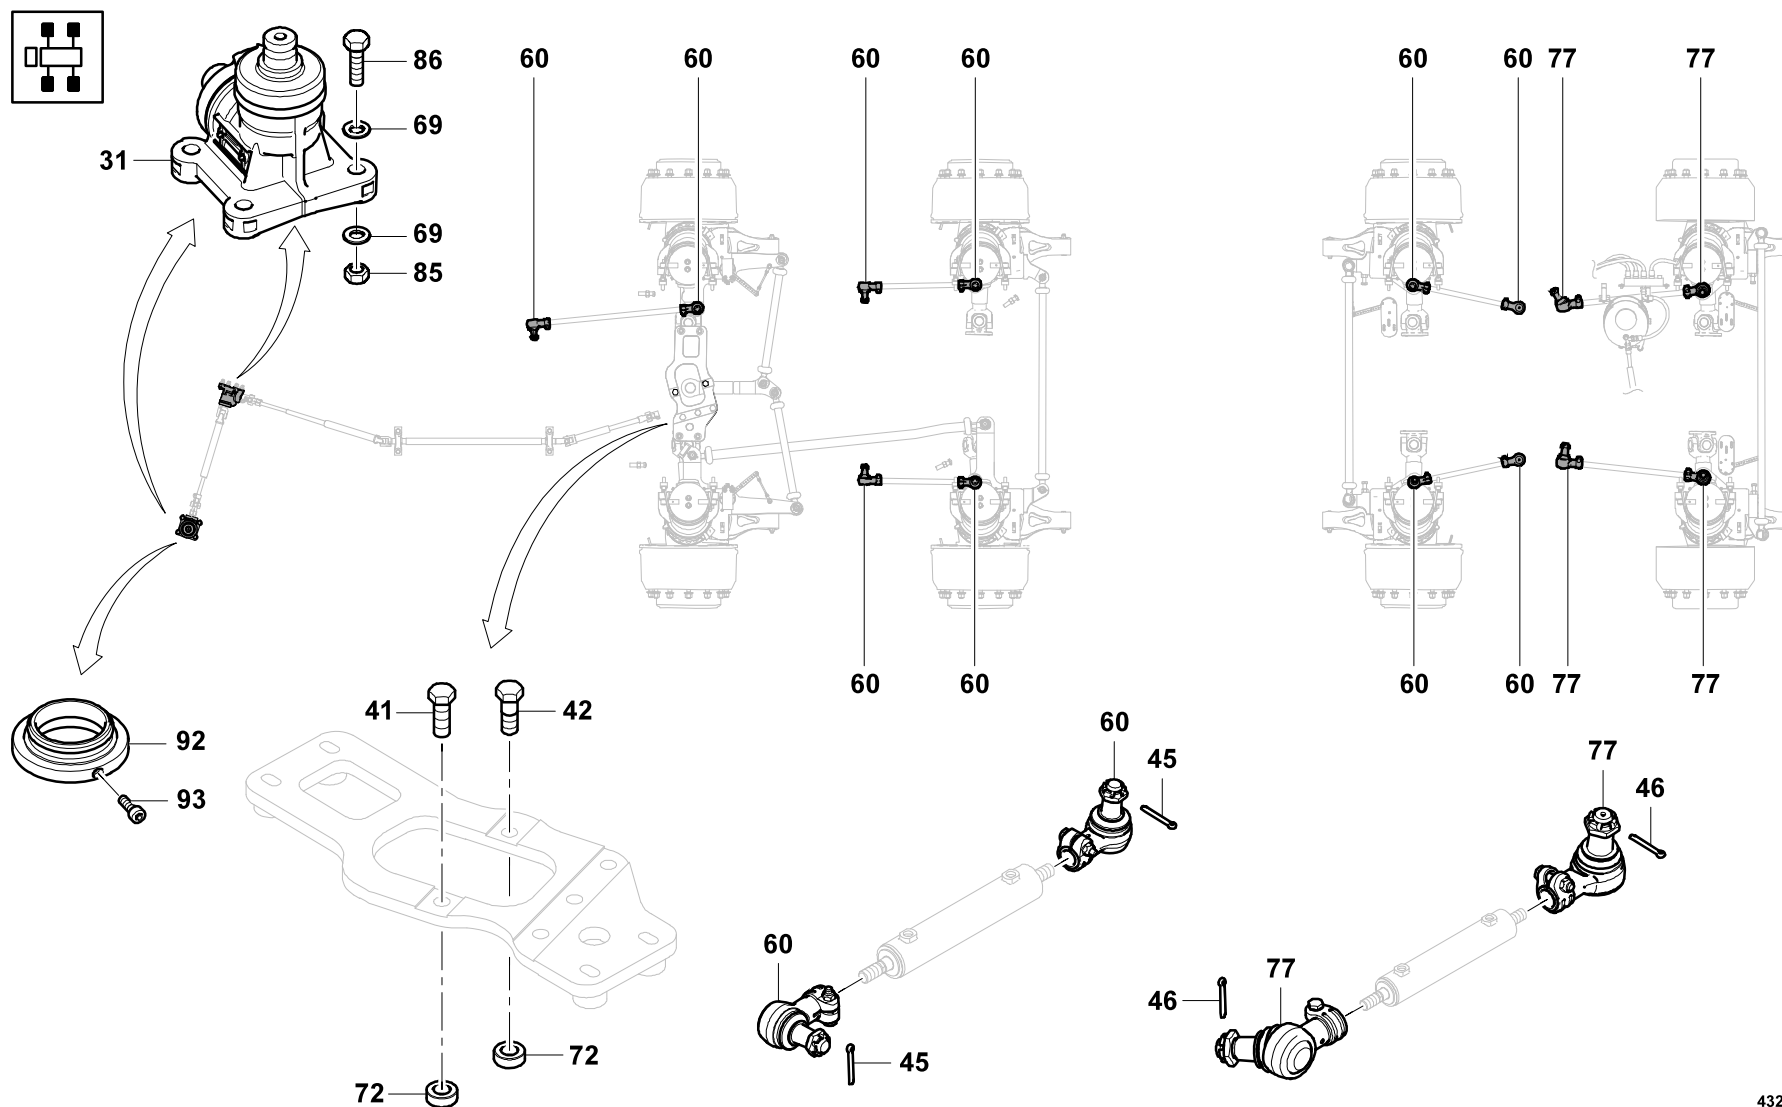

FAHRWERK 8X8X8

CHASSIS 8X8X8

BILDTADEL
PICTORIAL DISPLAY

05.21

4325912-ETL E

3/4

GMK4080-3

GROVE

FAHRWERK 8X8X8

CHASSIS 8X8X8

BILDTADEL
PICTORIAL DISPLAY

05.21

4325912-ETL E

4/4

GMK4080-3

4325912-E-BL04-0521-0000