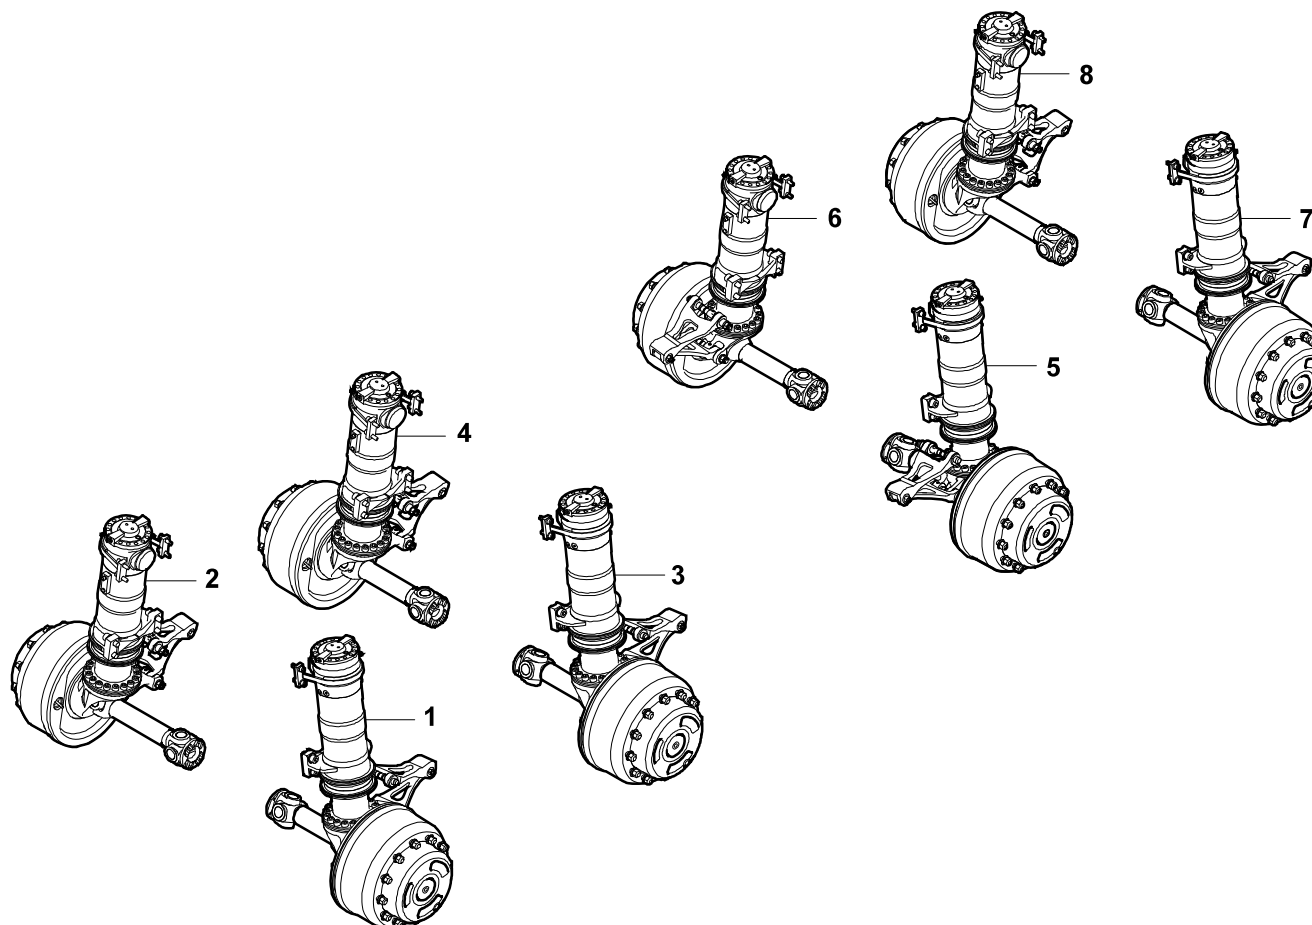

GROVE

FAHRWERK 8X8X8

CHASSIS 8X8X8

BILDТАFЕL
PICTORIAL DISPLAY**GMK4080-3**

05.21

4325912-ETL E

1/4

GROVE

FAHRWERK 8X8X8

CHASSIS 8X8X8

BILDТАFЕL
PICTORIAL DISPLAY

05.21

4325912-ETL E

2/4

GMK4080-3

GROVE

FAHRWERK 8X8X8

CHASSIS 8X8X8

BILDTADEL
PICTORIAL DISPLAY

05.21

4325912-ETL E

3/4

GMK4080-3

GROVE

FAHRWERK 8X8X8

CHASSIS 8X8X8

BILDTADEL
PICTORIAL DISPLAY

05.21

4325912-ETL E

4/4

GMK4080-3

4325912-E-BL04-0521-0000